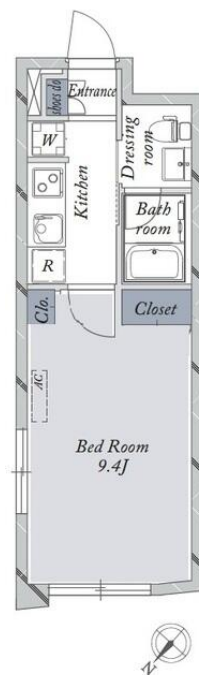

貸マンション

新大塚駅

LiveFlat文京大塚 EAST(ライブフラットブンキョウオウツカイ) 0202

間取り
1K

専有面積
27.83㎡

築年月
2021年03月

チェックポイント！

フリーレント：1ヶ月(短期解約違約金有),主要採光面：北西向き,事務所使用不可,ペット相談,保証人要,角部屋, B・T別,浴室乾燥機,トイレ,温水洗浄便座,洗面台,2口コンロ, IHクッキングヒーター,システムキッチン,クローゼット,シューズボックス,照明器具,室内洗濯機置場,給湯,都市ガス,全居室フローリング,エアコン,全居室エアコン, C S, B S 端子,インターネット対応,光ファイバー,インターネット使用料無料,オートロック,モニタ付インターホン,ディンプルキー,防犯カメラ,24時間セキュリティ,宅配BOX

物件種目	貸マンション
最寄駅	新大塚
間取タイプ	1K
賃料	103,000円
貸賃条件	礼金なし 敷金なし 保証金なし

物件所在地	東京都文京区大塚4丁目 3-5		
交通	東京メトロ丸ノ内線 新大塚 徒歩8分		
建物	建物名	LiveFlat文京大塚 EAST(ライブフラットブンキョウオウツカイ) 0202	
	構造・規模	RC 4階建/2階部分	
	使用部分積	27.83㎡	
	間取内訳		
築年月	2021年03月	契約期間	-
管理費等	8,000円/月 共益費なし 雑費なし		
駐車場	なし		
現況	空家	入居日	即時
設備	B・T別,浴室乾燥機,トイレ,温水洗浄便座,洗面台,2口コンロ, IHクッキングヒーター,システムキッチン,クローゼット,シューズボックス,照明器具,室内洗濯機置場,給湯,都市ガス,全居室フローリング,エアコン,全居室エアコン, C S, B S 端子,インターネット対応,光ファイバー,インターネ...		
保険等	要 2年18,000円		
備考	インターネット無料(ラストワンマイル) スーパー・コンビニ至近。商業施設充実 徒歩1分都営バス停有 更新料:新賃料1ヶ月 賃貸保証:加入要【収納代行】初回保証料賃料共益費等20%以後1年毎20% 月々口座振替事務手数料220円(税込) 利用駅1:JR山手線 大塚 徒歩14分 利用駅2:都営三田線 千石 徒歩14分		