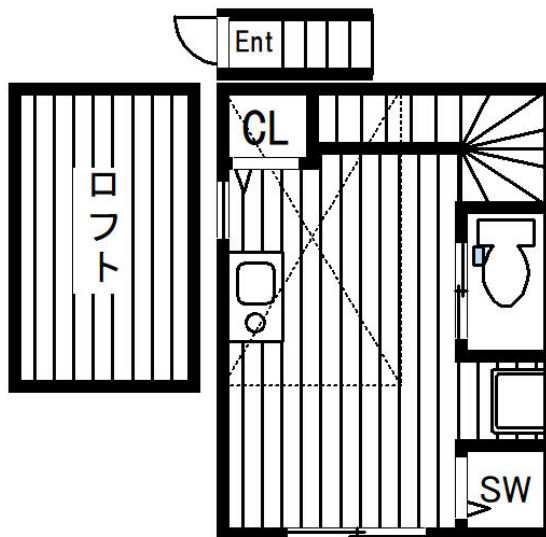

貸アパート

武蔵関駅

サークルハウス関町北 205

間取り
ワンルーム

専有面積
16.98㎡

築年月
2017年06月

チェックポイント！

保証人不要,外観タイル張り,B・T別,シャワー,シャワールーム,トイレ,温水洗浄便座,IHクッキングヒーター,収納スペース,冷蔵庫,照明器具,室内洗濯機置場,洗濯機置場,給湯,都市ガス,ロフト,フローリング,冷房,暖房,エアコン,オートロック,モニタ付オートロック,モニタ付インターホン

物件種目	貸アパート
最寄駅	武蔵関
間取タイプ	ワンルーム
賃料	55,000円
貸賃条件	礼金なし 敷金なし 保証金なし

物件所在地	東京都練馬区関町北3丁目43-11		
交通	西武新宿線 武蔵関 徒歩10分		
建物	建物名	サークルハウス関町北 205	
	構造・規模	木造2階建/2階部分	
	使用部分積	16.98㎡	
間取内訳			
築年月	2017年06月	契約期間	2年
管理費等	3,000円/月 共益費なし 雑費なし		
駐車場			
現況	空家	入居日	相談
設備	B・T別,シャワー,シャワールーム,トイレ,温水洗浄便座,IHクッキングヒーター,収納スペース,冷蔵庫,照明器具,室内洗濯機置場,洗濯機置場,給湯,都市ガス,ロフト,フローリング,冷房,暖房,エアコン,オートロック,モニタ付オートロック,モニタ付インターホン		
保険等	要2年15,000円		
備考	更新料:新賃料1ヶ月 賃貸保証:加入要 初回保証料:月額総賃料50%~100% 鍵交換代等:有 20,000円~ 利用駅1:西武新宿線 東伏見 徒歩13分		